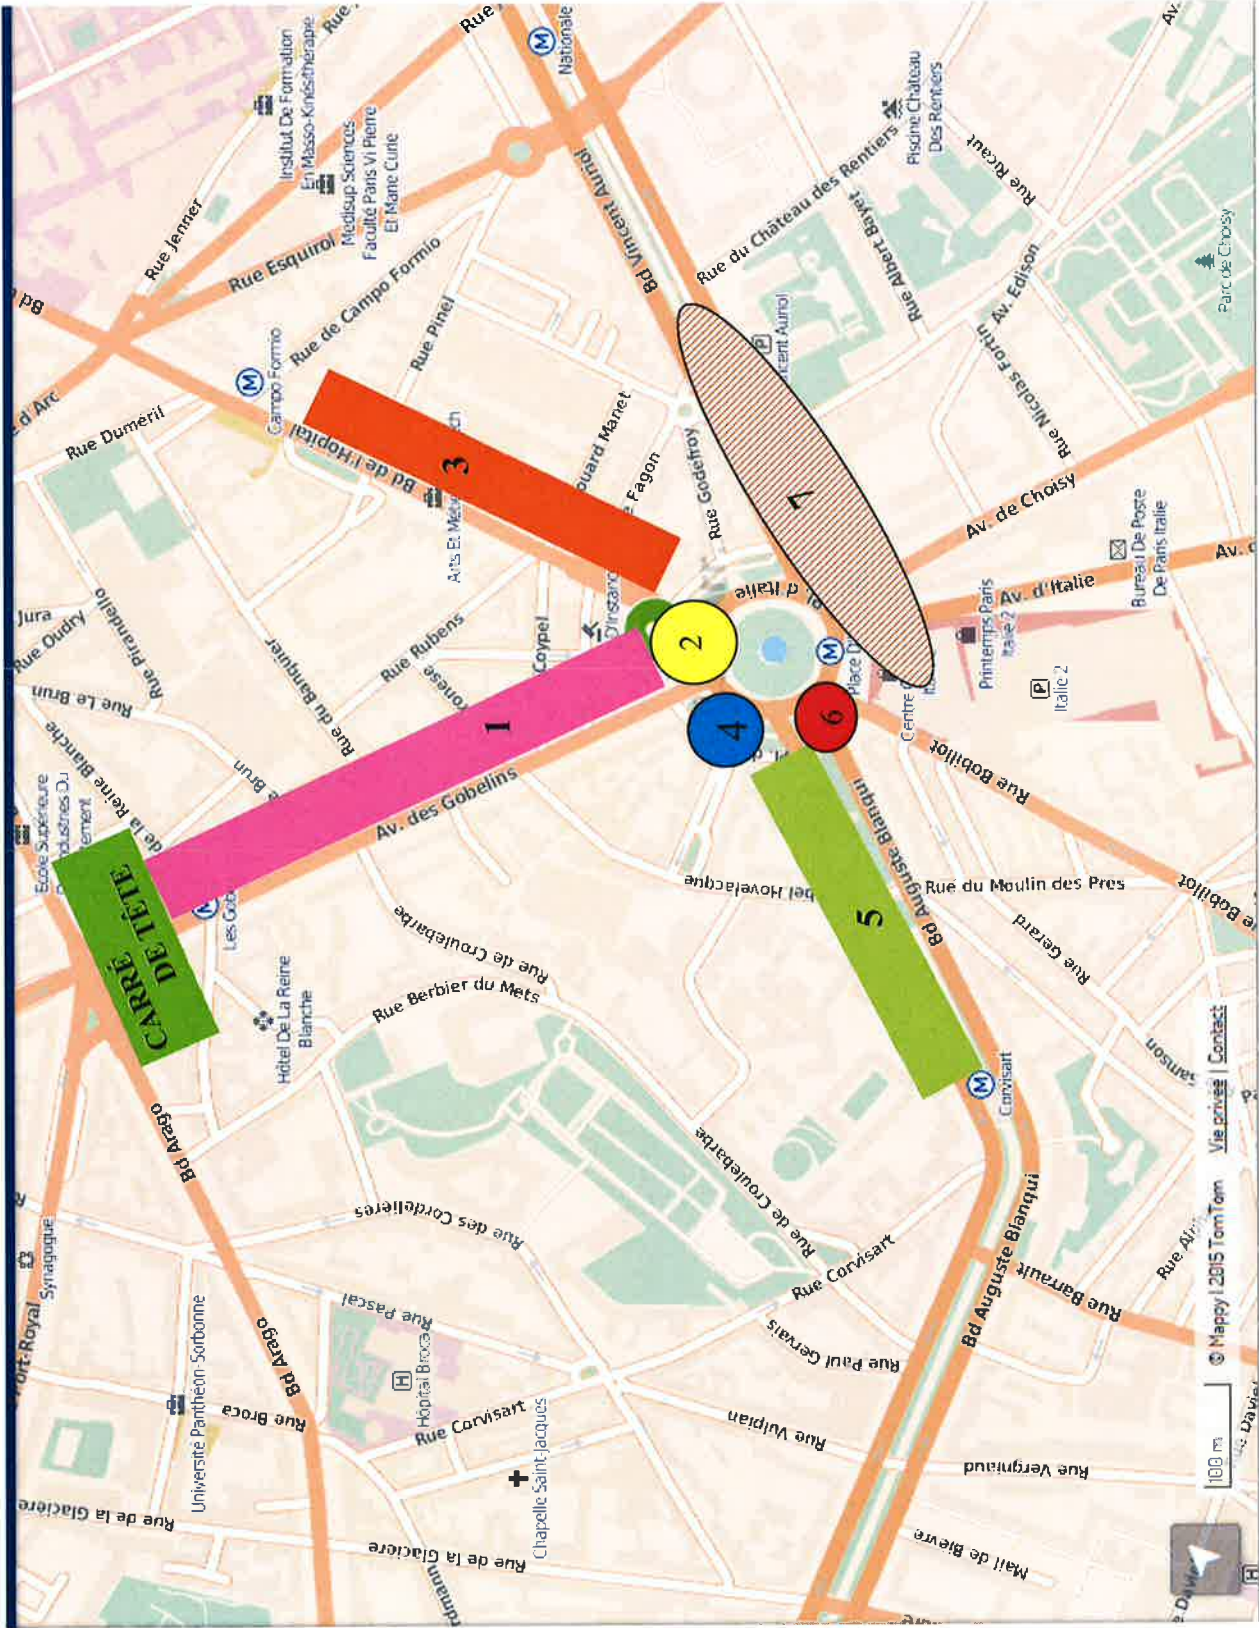

## Légende :

**Carré de tête**

**Positionnement 1 :**  
Avenue des Gobelins

**Positionnement 2 :**  
Devant Mairie Place d'Italie

**Positionnement 3 :**  
Boulevard de l'Hôpital

**Positionnement 4 :**  
Place d'Italie  
Entre Avenue des Gobelins  
et Boulevard Auguste Blanqui

**Positionnement 5 :**  
Boulevard Auguste Blanqui

**Positionnement 6 :**  
Place d'Italie entre Bd Blanqui et  
rue Bobillot

**Positionnement 7 :**  
Les URIF

**Voir la Composition**  
**des positionnements en**  
**page 2**

## Composition des positionnements :

### **Carré de Tête**

**Positionnement 1 : 04 Alpes Hte Provence, 05 Hautes Alpes, 06 Alpes Maritimes, 13 Bouches du Rhône, 83 Var, 84 Vaucluse, 20A et 20B Corse, 11 Aude, 30 Gard, 34 Hérault, 48 Lozère, 66 Pyrénées Orientales, 9 Ariège, 12 Aveyron, 31 Haute Garonne, 32 Gers, 46 Lot, 65 Hautes Pyrénées, 81 Tarn , 82 Tarn et Garonne, 24 Dordogne, 33 Gironde, 40 Landes, 47 Lot et Garonne, 64 Pyrénées Atlantiques, 01 Ain, 07/26 Drome Ardèche, 38 Isère, 42 Loire, 69 Rhône, 73 Savoie, 74 Haute Savoie**